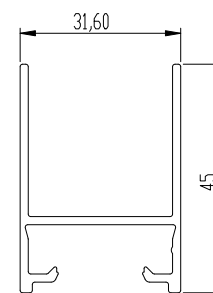

Basisprofiel

Overgangsprofiel

Tussenprofiel

Poortprofiel

Mato 1

Mato 2

Mato 3

Mato 4

Opvulprofiel

Stopprofiel

Schakelvoorbeeld (schaal 1:2)

Draw: Verschillende profielen	
Part: Basisprofiel	
Eenheid : mm	Pagina : 1/1
Formaat : A3	Schaal : H

info@alucoating.be
T. 0032 (3) 330 17 77
BTW: BE_0452500941