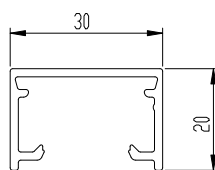

Basisprofiel

Overgangsprofiel

Tussenprofiel

Poortprofiel

Mato 1

Mato 2

Mato 3

Mato 4

Opvulprofiel

Stopprofiel

Schakelvoorbeeld (schaal 1:2)

Draw: Verschillende profielen	
Part: Basisprofiel	
Eenheid : mm	Pagina : 1/1
Formaat : A3	Schaal : H

info@alucoating.be
T. 0032 (3) 330 17 77
BTW: BE_0452500941