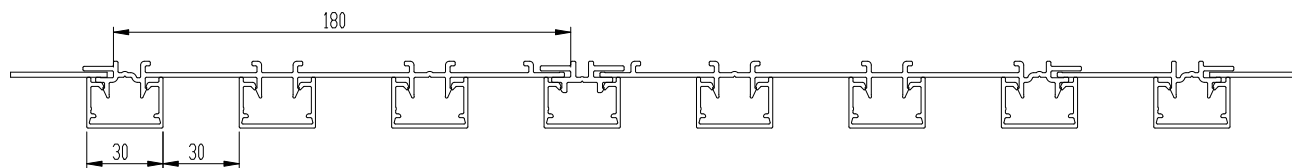

Basisprofiel

Overgangsprofiel

Tussenprofiel

Poortprofiel

Mato 1

Mato 2

Mato 3

Mato 4

Opvulprofiel

Stopprofiel

Schakelvoorbeeld (schaal 1:2)

Draw: Verschillende profielen	
Part: Basisprofiel	
Eenheid : mm	Pagina : 1/1
Formaat : A3	Schaal : H

info@alucoating.be
T. 0032 (3) 330 17 77
BTW: BE_0452500941